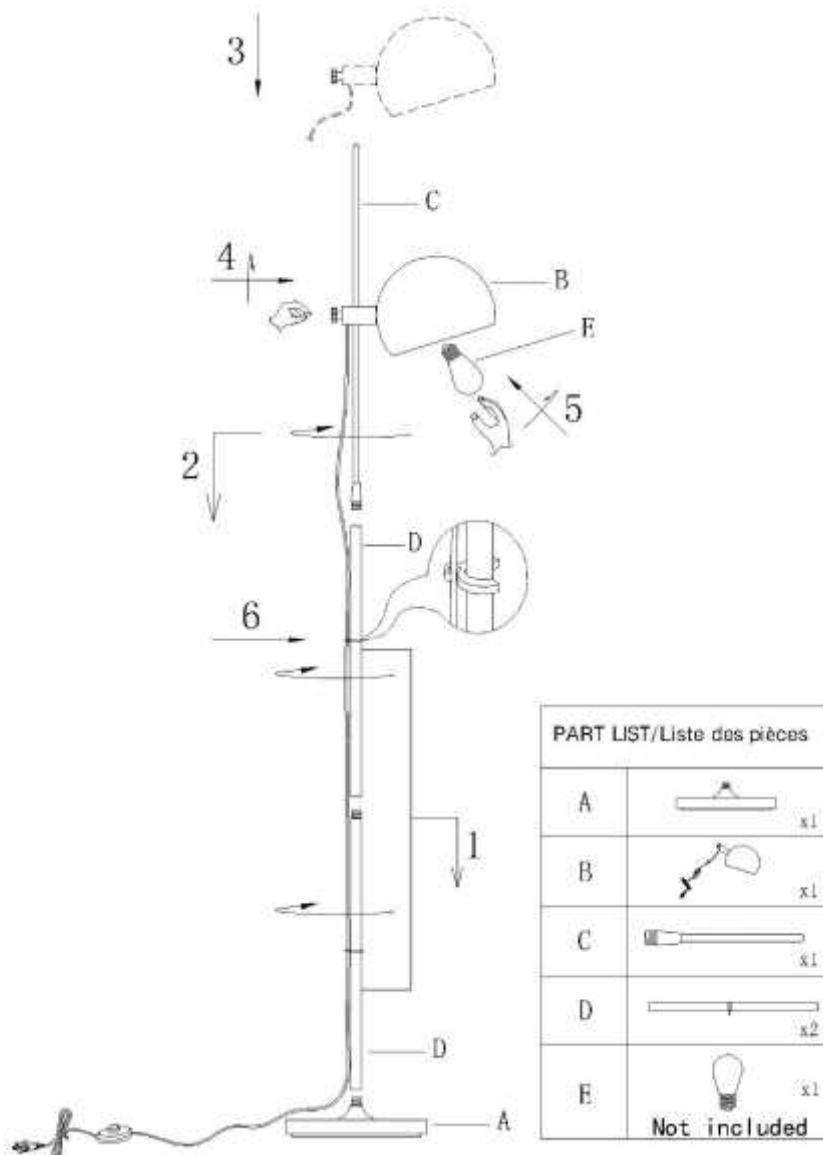

50012, Astro Floor Lamp

Assembly Instructions:

1. Before assembling, turn off the main power source.
2. Use one (1) E26 Max. 60W light bulb.
3. To avoid scratches and damages, do not use hard or sharp tools to assemble the lamp.
4. For their safety, keep children away from the electric parts of this lamp.

If the external wire or cable becomes damaged, only the manufacturer, service agent or qualified individual should make the repairs in order to avoid hazard.

Instructions d'Assemblage:

1. Avant l'assemblage, couper la source d'alimentation du courant électrique.
2. Utiliser une ampoule (1) E26 Max 60W.
3. Pour éviter de faire des égratignures et dommages, ne pas se servir d'outils durs ou pointus pour l'assemblage de cette lampe.
4. Pour leur protection, tenir les enfants loin des conduits électriques.