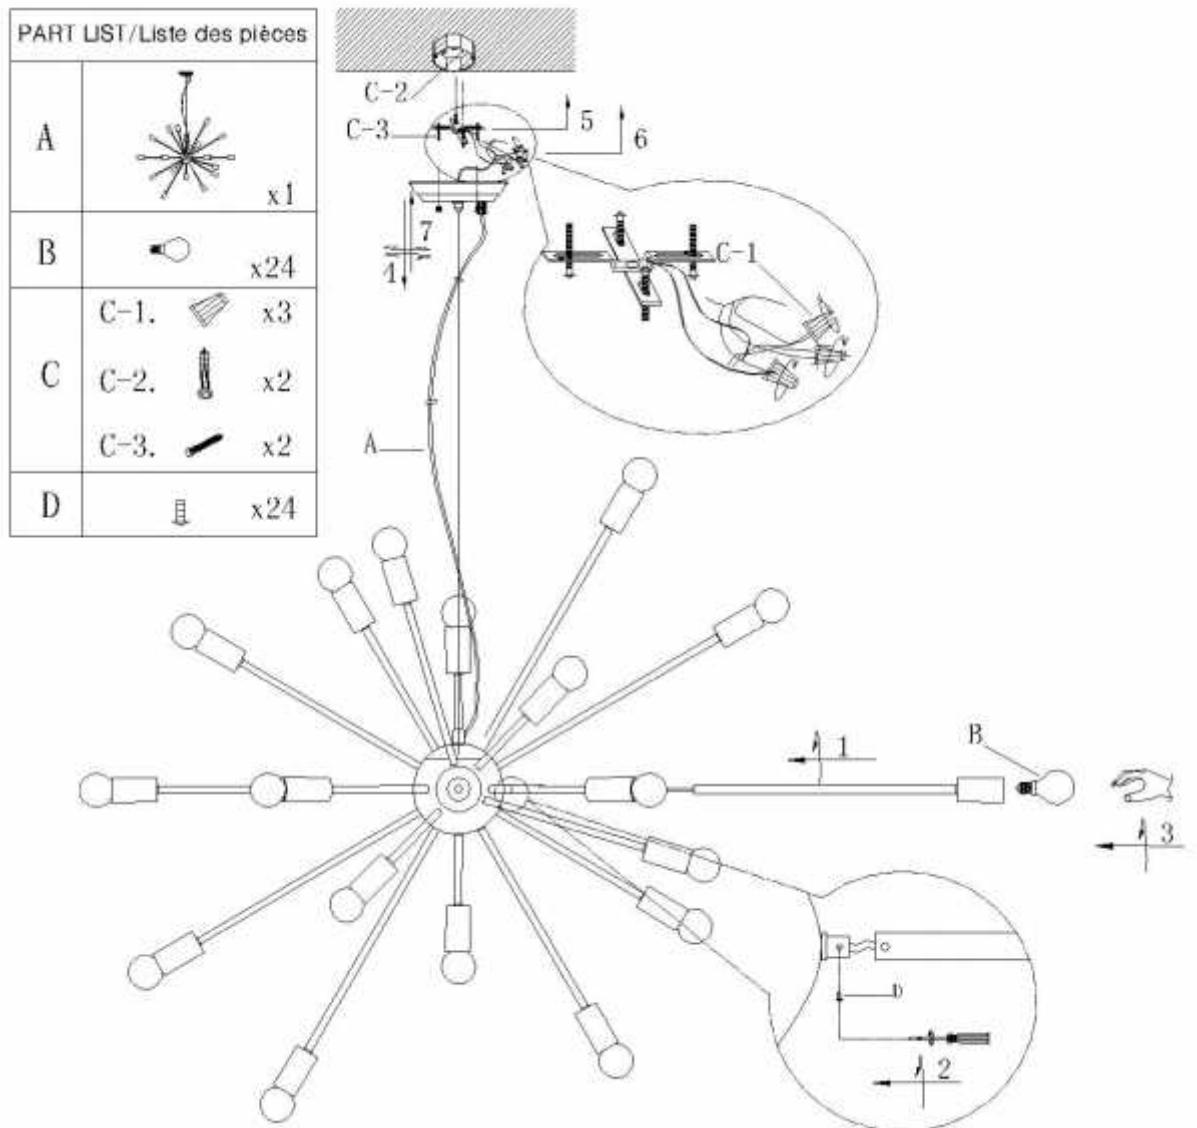

50031, Physics Ceiling Lamp

Assembly Instructions:

1. Before assembling, turn off the main power source.
2. Use twenty-four (24) E12 Max. 25W light bulb.
3. To avoid scratches and damages, do not use hard or sharp tools to assemble the lamp.
4. For their safety, keep children away from the electric parts of this lamp.

If the external wire or cable becomes damaged, only the manufacturer, service agent or qualified individual should make the repairs in order to avoid hazard.

Instructions d'Assemblage:

1. Avant l'assemblage, couper la source d'alimentation du courant électrique.
2. Utiliser vingt-quatre ampoules (24) E12 Max 25W.
3. Pour éviter de faire des égratignures et dommages, ne pas se servir d'outils durs ou pointus pour l'assemblage de cette lampe.
4. Pour leur protection, tenir les enfants loin des conduits électriques.

Si un fil ou câble extérieur se brise, faire réparer seulement par le fabricant, son agent ou une personne qualifiée afin d'éviter tout danger.