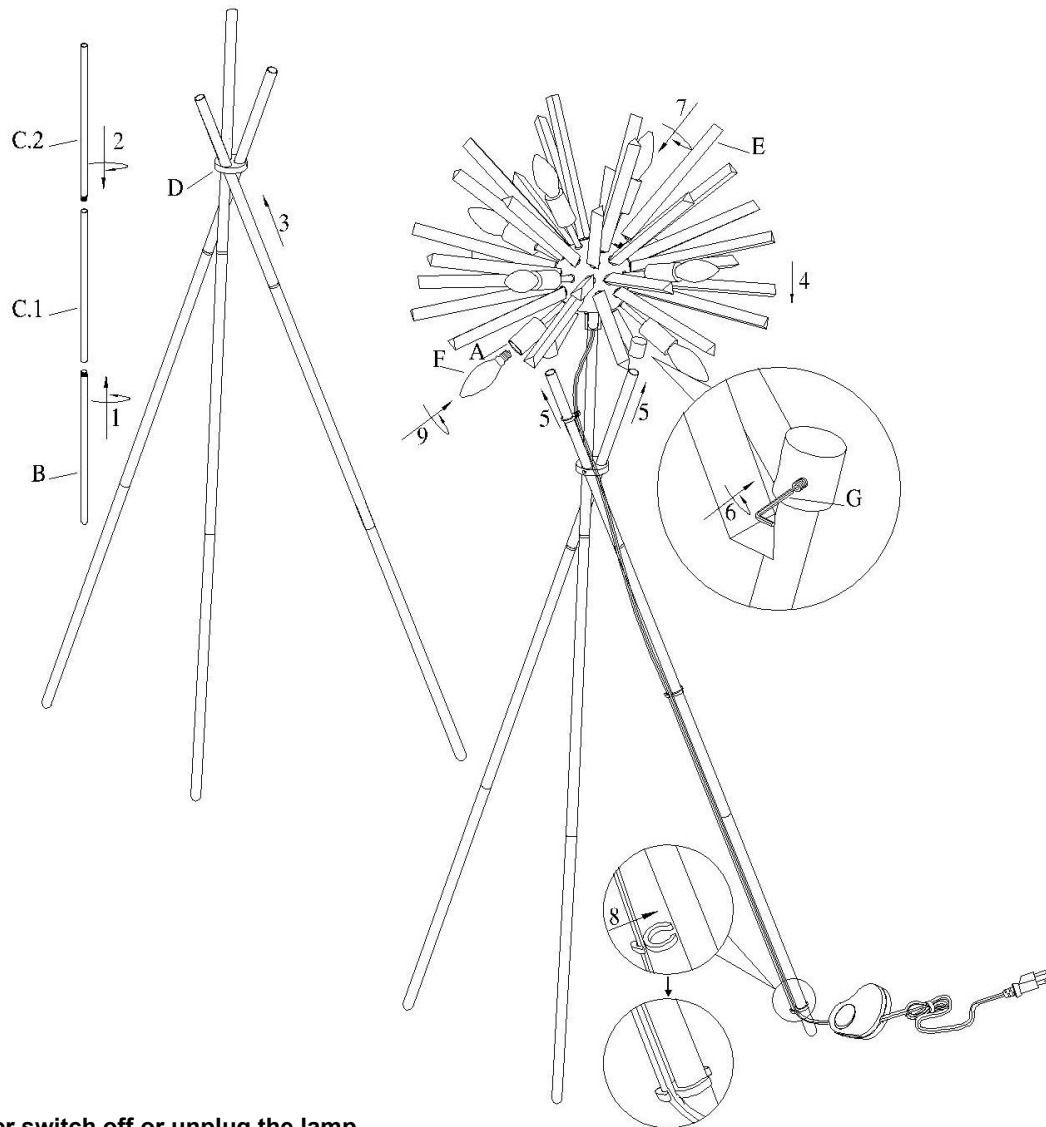

56058, SAVOY FLOOR LAMP

PARTS LIST/Liste des pièces	
A	 x1
B	 x3
C	C. 1  x3
	C. 2  x3
D	 x1
E	 x10
F	Starter bulbs included  x9
G	 x3
For replacement: ZUO ITEM#P50015(LED Bulb 4W) is recommended, purchase separately.	
H	 x1

Assembly Instructions:

1. Before assembling, turn the power switch off or unplug the lamp.
2. Use nine (9) E12, Type B, Max. 25W light bulbs.
3. To avoid scratches and damages, use proper tools to assemble the lamp.
4. For safety, keep children away from the electric parts of the lamp.

If the external wire or cable is damaged, only the manufacturer, service agent or qualified electrician can do the repairing to avoid danger.

Instructions d'Assemblage:

1. Avant l'assemblage, couper la source d'alimentation du courant électrique.
2. Utiliser neuf ampoules (9) E12, Type B, Max. 25W.
3. Pour éviter de faire des égratignures et dommages, ne pas se servir d'outils durs ou pointus pour l'assemblage de cette lampe.
4. Pour leur protection, tenir les enfants loin des conduits électriques.

Si un fil ou câble extérieur se brise, faire réparer seulement par le fabricant, son agent ou une personne qualifiée afin d'éviter tout danger.

For missing parts or damaged parts, please call : USA : 1-866-798-6663 Canada : (514) 382-6661