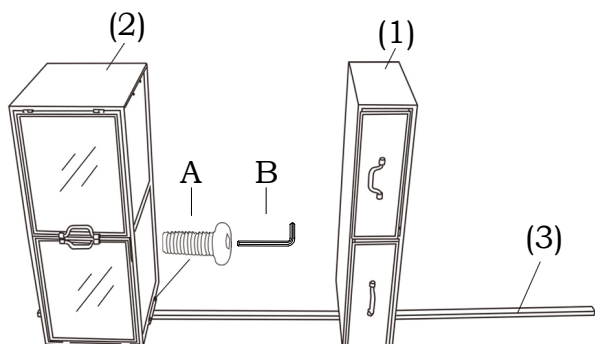

ITEM NAME / NOM D'ITEM: INDUSTRIAL WALL DESK

ITEM #/NO. ITEM: 101491

PART LIST / LISTE DES PIÈCES

(1)	(2)	(3)	(4)
			A. M6x12mm x8 B. 6mm x1 C. Ø5x30mm x4 D. 4x40mm x4
x1	x1	x2	

ASSEMBLY INSTRUCTIONS / INSTRUCTIONS D'ASSEMBLAGE

I.

II.