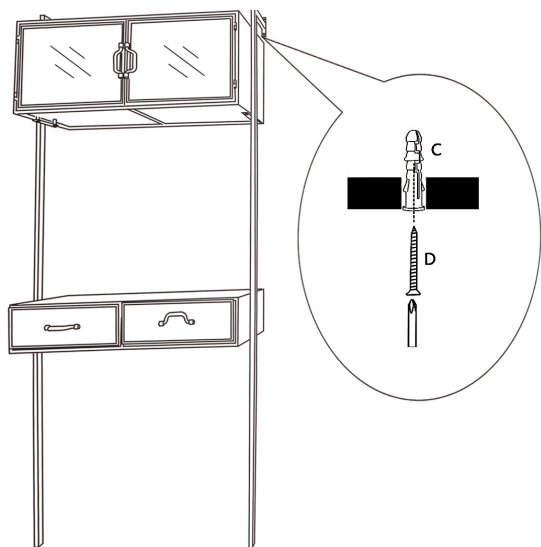

ITEM NAME / NOM D'ITEM: INDUSTRIAL WALL DESK

ITEM #/NO. ITEM: 101491

PART LIST / LISTE DES PIÈCES

(1)	(2)	(3)	(4)
			A. M6x12mm x8 B. 6mm x1 C. Ø5x30mm x4 D. 4x40mm x4
x1	x1	x2	

ASSEMBLY INSTRUCTIONS / INSTRUCTIONS D'ASSEMBLAGE

I.

II.

III.

IV.

For missing parts or damaged parts, please call

USA : 1-866-798-6663

Canada : 514-382-6661

AI-1-200117