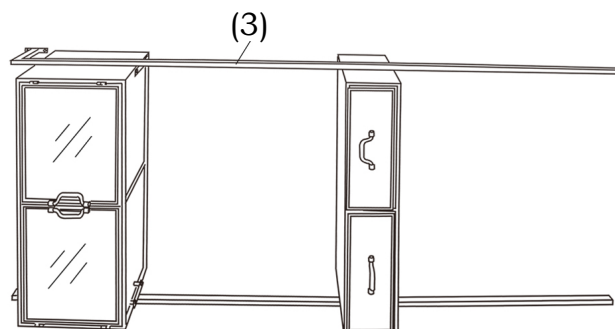

ITEM NAME / NOM D'ITEM: INDUSTRIAL WALL DESK

ITEM #/NO. ITEM: 101491

PART LIST / LISTE DES PIÈCES

(1)	(2)	(3)	(4)
			A. M6x12mm x8 B. 6mm x1 C. Ø5x30mm x4 D. 4x40mm x4
x1	x1	x2	

ASSEMBLY INSTRUCTIONS / INSTRUCTIONS D'ASSEMBLAGE

I.

II.

III.

IV.

For missing parts or damaged parts, please call

USA : 1-866-798-6663

Canada : 514-382-6661

AI-1-200117