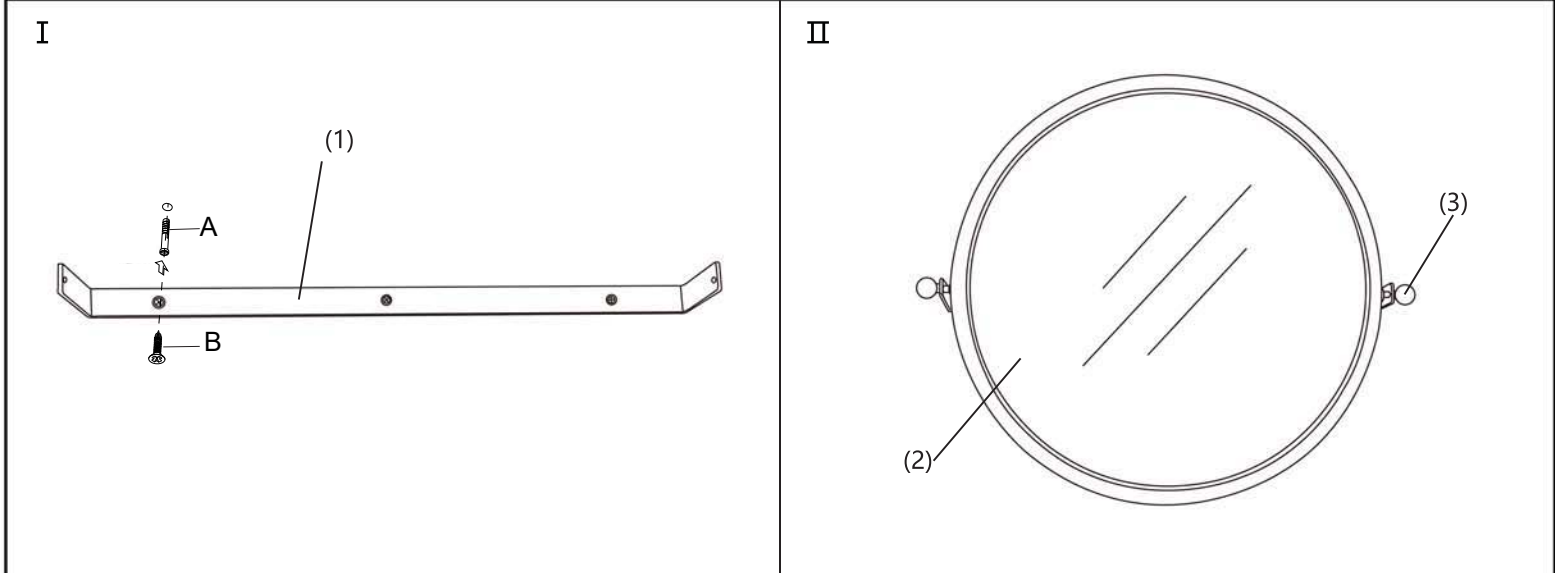

**ITEM NAME/NOM D'ITEM: RAND MIRROR**  
**ITEM # /NO.ITEM: A12233**

**PARTS LIST/LISTE DES PIÈCES**

(1)	(2)	(3)	
 × 1	 × 1	 × 2	
		(4)	
		A.  5×30mm	× 3
		B.  4×40mm	× 3

**ASSEMBLY INSTRUCTIONS/INSTRUCTIONS D'ASSEMBLAGE**